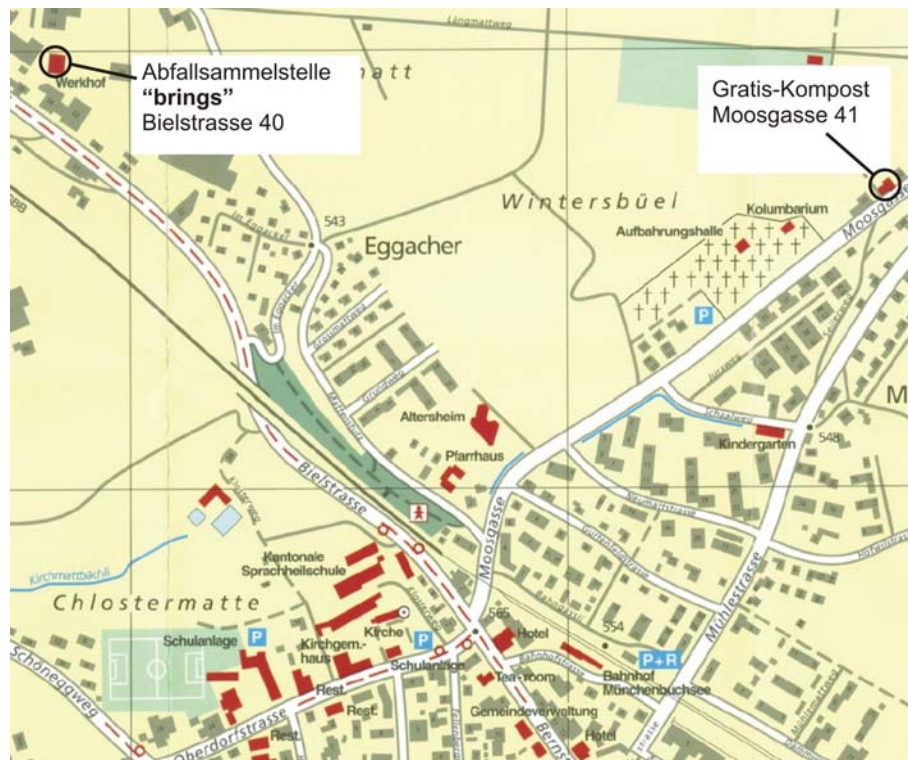

## Gratis-Kompost

An der Moosgasse 41 kann gratis Kompost abgeholt werden. Der Kompost stammt aus dem Kompostierwerk der KEWU AG und erfüllt die Qualitätsanforderungen der Stoffverordnung.

Der Kompostplatz befindet sich auf der Rückseite des Gebäudes Moosgasse 41 (Fritz Grunder).

Diese Dienstleistung ist für die Haushaltungen von Münchenbuchsee ausgelegt. Grössere Mengen sind direkt bei der KEWU AG, Hub, 3326 Krauchthal, zu beziehen.

## Standorte Sammelstellen

#### Montag-Samstag

Bitte die Öffnungszeiten auf den Anschlagstafeln beachten und die Sammelstellen an Sonn- und allg. Feiertagen nicht benutzen.

	Glas	PET	Konserven-Dosen (Weissblech + Alu)	Kompostierbare Abfälle aus Haushaltungen	Kleider + Schuhe	Öle und Fette
Allmendstrasse 3	●					
Bahnhofstrasse, Bahnhof M'buchsee					●	
Bahnhofstrasse, LANDI	●					
Bahnhofstrasse, Zufahrt POLIZEI	●		●			
Bernstrasse / Löwenstrasse, MIGROS	●	●	●		●	
Bielstrasse 2, Postauto-Haltestelle					●	
Bielstrasse 40, Sammelst. "brings"	●	●	●		●	●
Häuslimoosstrasse, Bushaltestelle				●	●	
Höheweg 7 / Schmiedegasse				●	●	
Hohlenweg (Nähe Bushaltestelle Schönegg)	●			●		
Laubbergweg, Schulhaus Waldeck				●		
Lochstiegweg 2					●	
Löwenstrasse, DENNER		●	●			
Mattenstutz / Grundweg	●		nur Alu	●		
Oberdorfstrasse 23 / Höheweg					●	
Oberdorfstrasse, COOP	●	●				
Oberdorfstrasse 53 / Kirchlindachstr.	●		●			
Paul Klee-Strasse 103				●		
Seedorfweg 34				●		
Unterfeldweg, Dörfli				●		
Ursprungstrasse, Kindergarten	●			●		